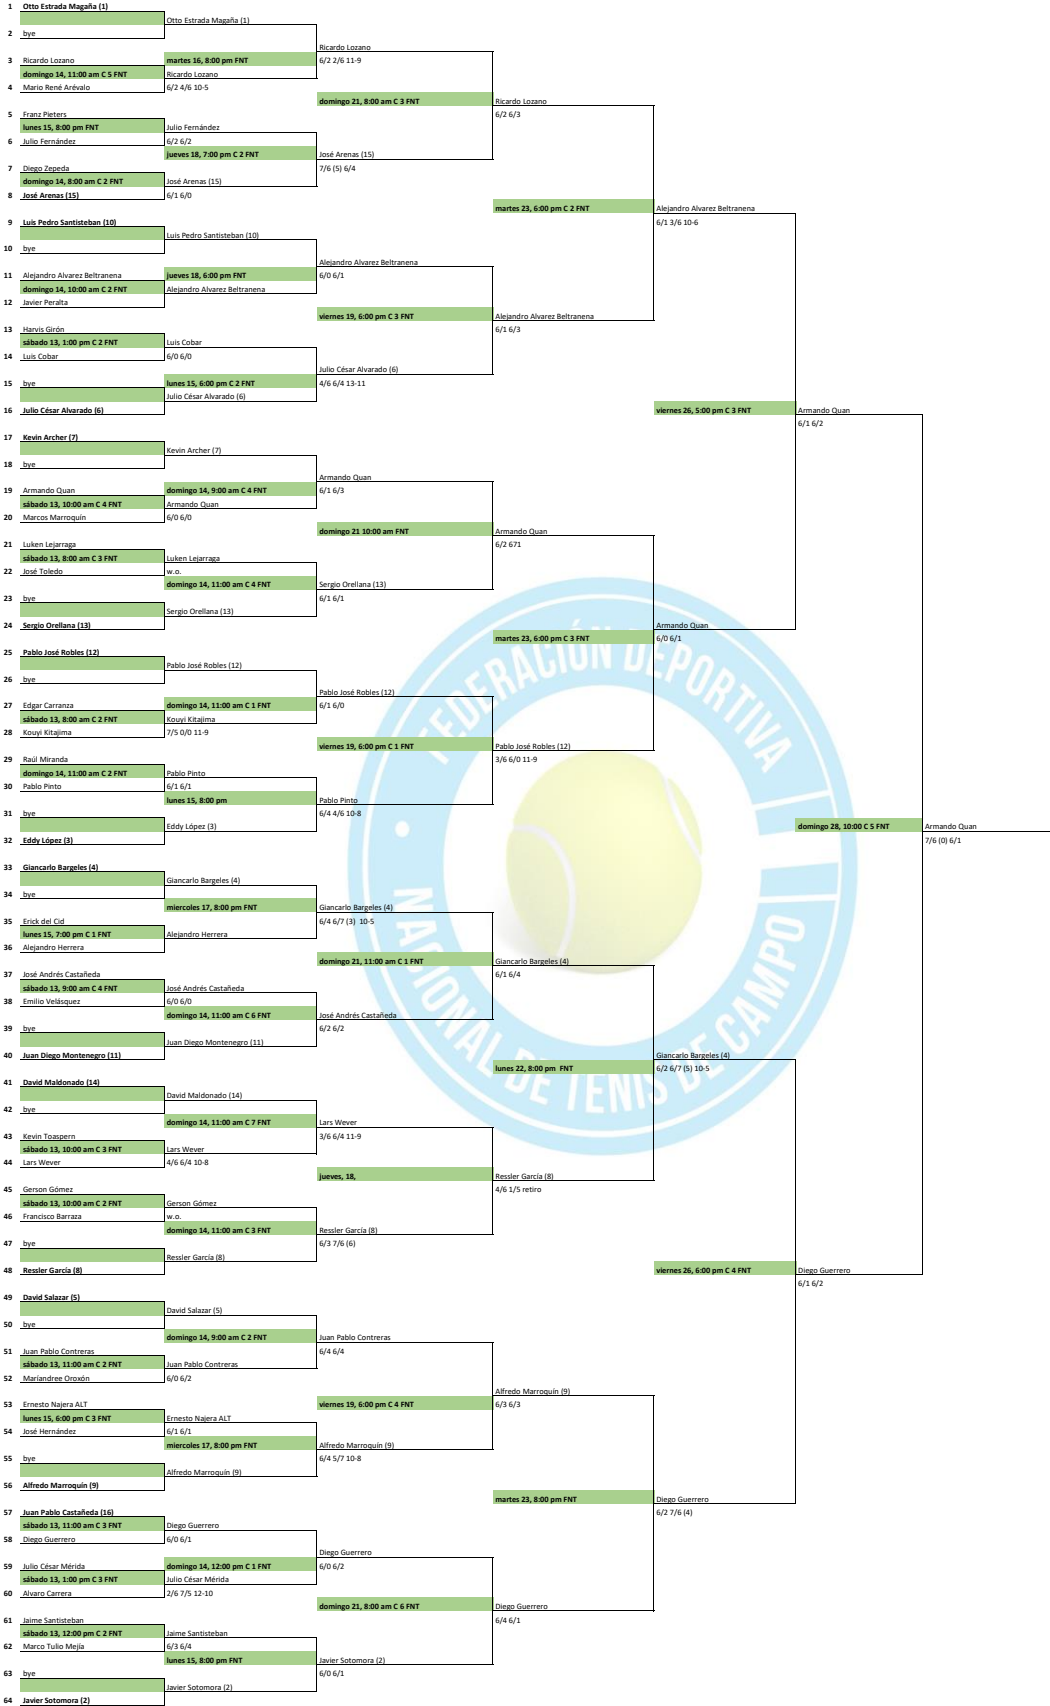

CATEGORIA "C"

1ra Ronda 2da Ronda octavos Cuartos de Final SemiFinales Final

NOTA	DIRECTOR DEL TORNEO
CUALQUIER PARTIDO PODRA SER MOVIDO DE CANCHA	LESTER DIAZ
Se jugarán 2 tie break set, sin ventaja, en caso de empate se jugará Match Tie Break a 10 pts, con diferencia de 2.	BEFERE
	Oswaldo Yumán Colegiado 5894 CNA